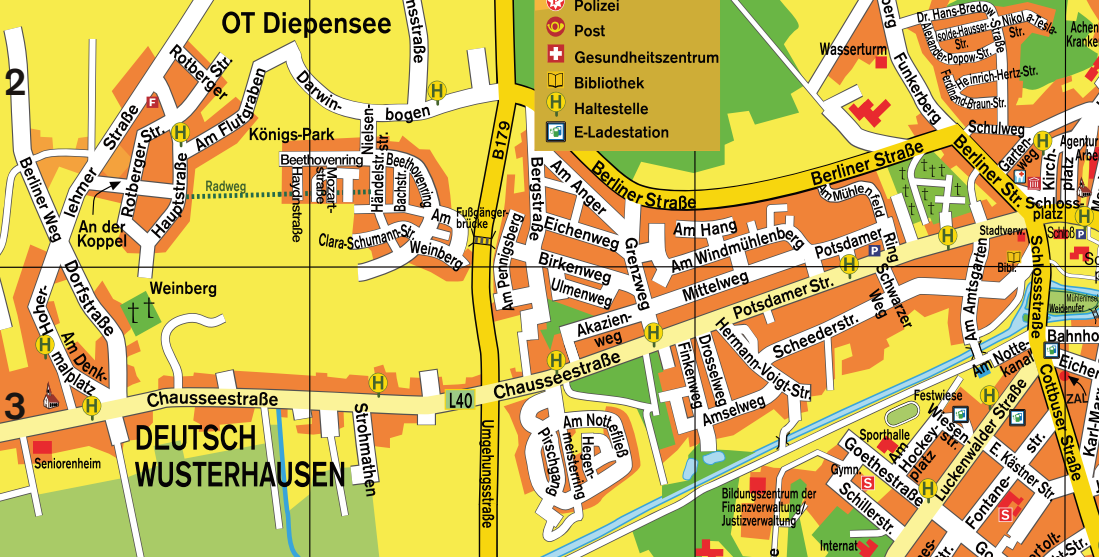

1. ### Legende
2. Stadthaus
   - Kirche
   - Denkmal
   - Sportplatz
   - Friedhof
   - Museum
   - Feuerwehr
   - Schule
   - Parkplatz
   - Polizei
   - Post
   - Gesundheitszentrum
   - Bibliothek
   - Haltestelle
   - E-Ladestation